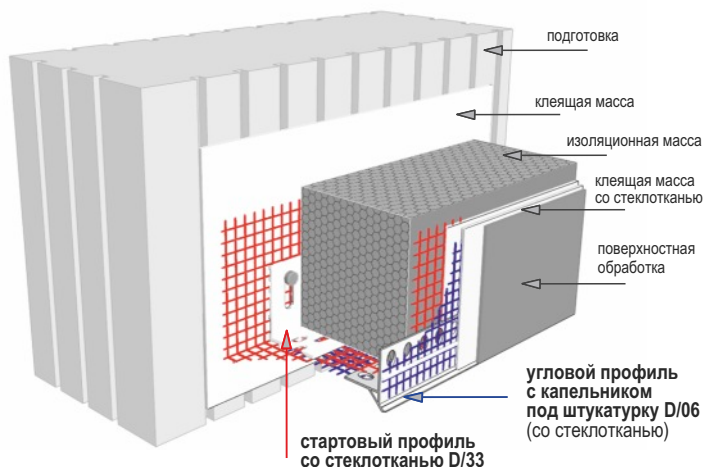

стартовый комплект ETICS

- для создания и защиты нижней грани изоляционного материала системы утепления здания
- выполнение требований противопожарной защиты
- испытанно методом отбора критических представителей с самой высокой теплотой сгорания
- минимализация утечек тепла через тепловые мосты
- применение для тепловой изоляции различной толщины
- предотвращение окисдации
- соединение с системой утепления интегрированной армирующей тканью
- замена закладки с алюминиевым цокольным профилем
- экономия складских запасов
- простой монтаж

Материал	Размер	Код	Длина	Упаковка
	ММ			ШТ
ПВХ	30 x 40 C 400	D/33	2,0	20
ПВХ	21 x 23 C 100 x 100	D/06	2,0	25
ПВХ	21 x 23 C 100 x 150	D/06.7	2,0	20

Рекомендации:

Для правильного выполнения монтажа являются необходимыми следующие компоненты: угловой профиль с капельником под штукатурку; стартовый профиль со стеклотканью; забивающиеся или вкручиваемые дюбеля; ограничительная прокладка; соединение профиля; шпаклевка; инструкция по монтажу. В процессе дальнейшего утепления здания необходимо соблюдать указания производителя системы утепления.