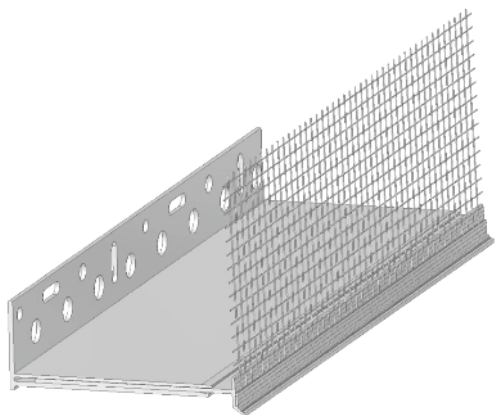

ПВХ цокольный профиль „VARIO“

крепежный профиль

надвижной
с капельником